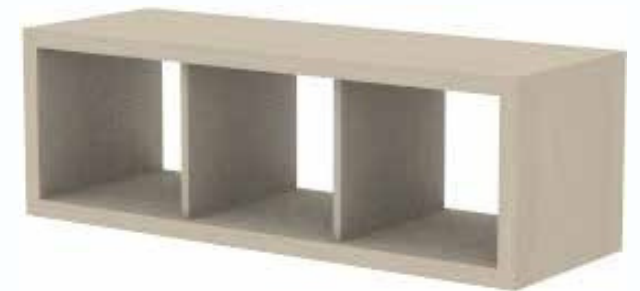

GM 03

cm. 160x190-195x30 H
cm. 160x200x30 H
cm: 165x190-195x30H
cm. 165x200x30 H
cm. 170x190-195x30 H
cm. 170x200x30 H
cm. 180x190-195x30 H
cm. 180x200x30 H

Zona Giorno - Day Time Furnitures - Meubles De Jour

LB 02
cm.95,8x42x211 H

LB 03
cm.60x30x35 H

LB 04
cm.80x42x120 H

LB 05
cm.40x42x120 H

LB 06
cm.120x42x80 H

LB 07
cm.120x42x40 H

LB 08
cm.120X30X132 H

Zona Giorno - Day Time Furnitures - Meubles De Jour

LB 10
cm.55.8x 42 x 165 H

LB 11
cm.55,7x42x160 H

LM 01
cm.55,7x 43.8 x 211 H

LM 02
cm.99,8x 43.8 x 211 H

LM 03
cm.153,5 x 43.8 x 211 H

LM 16
cm.220x42x211 H

Posavaligia - Suitcase Rack - Porte-Valises

PM 05
cm.70x53.8 x 50/79 H