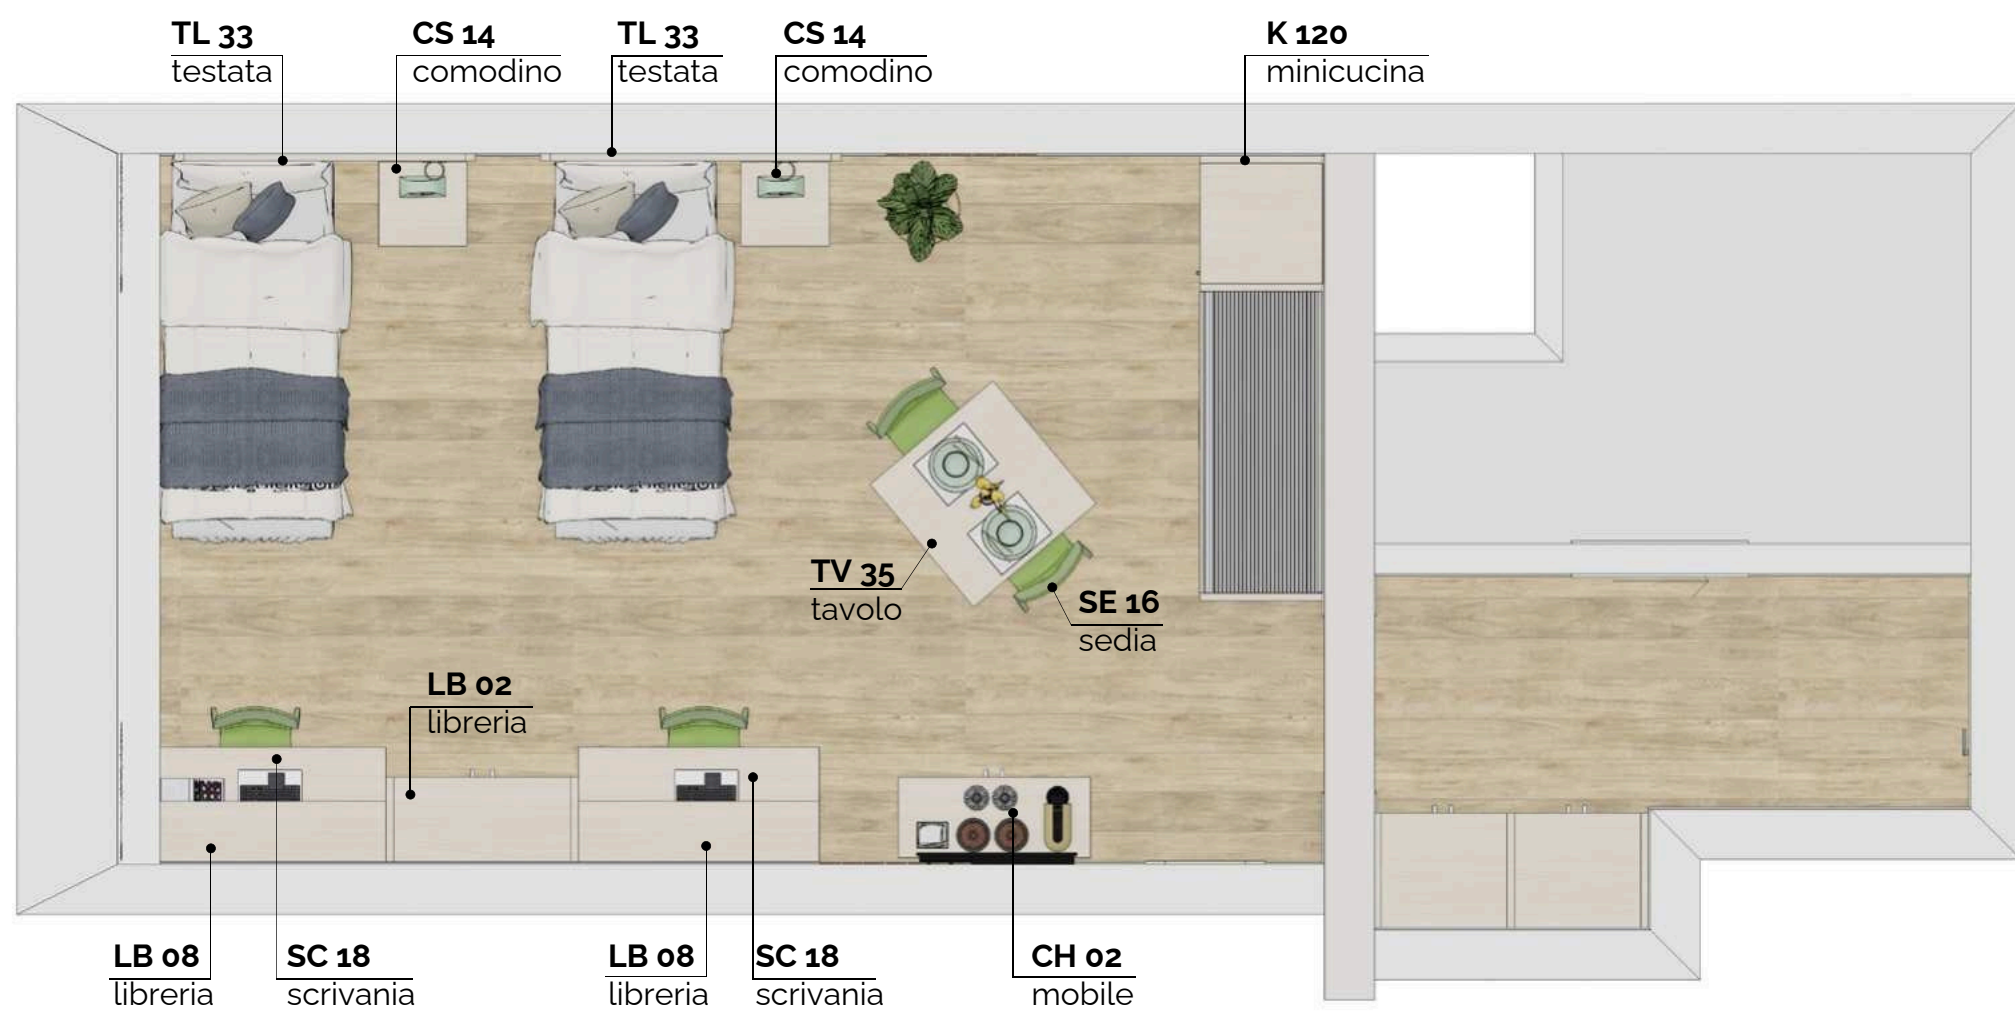

8

planimetria