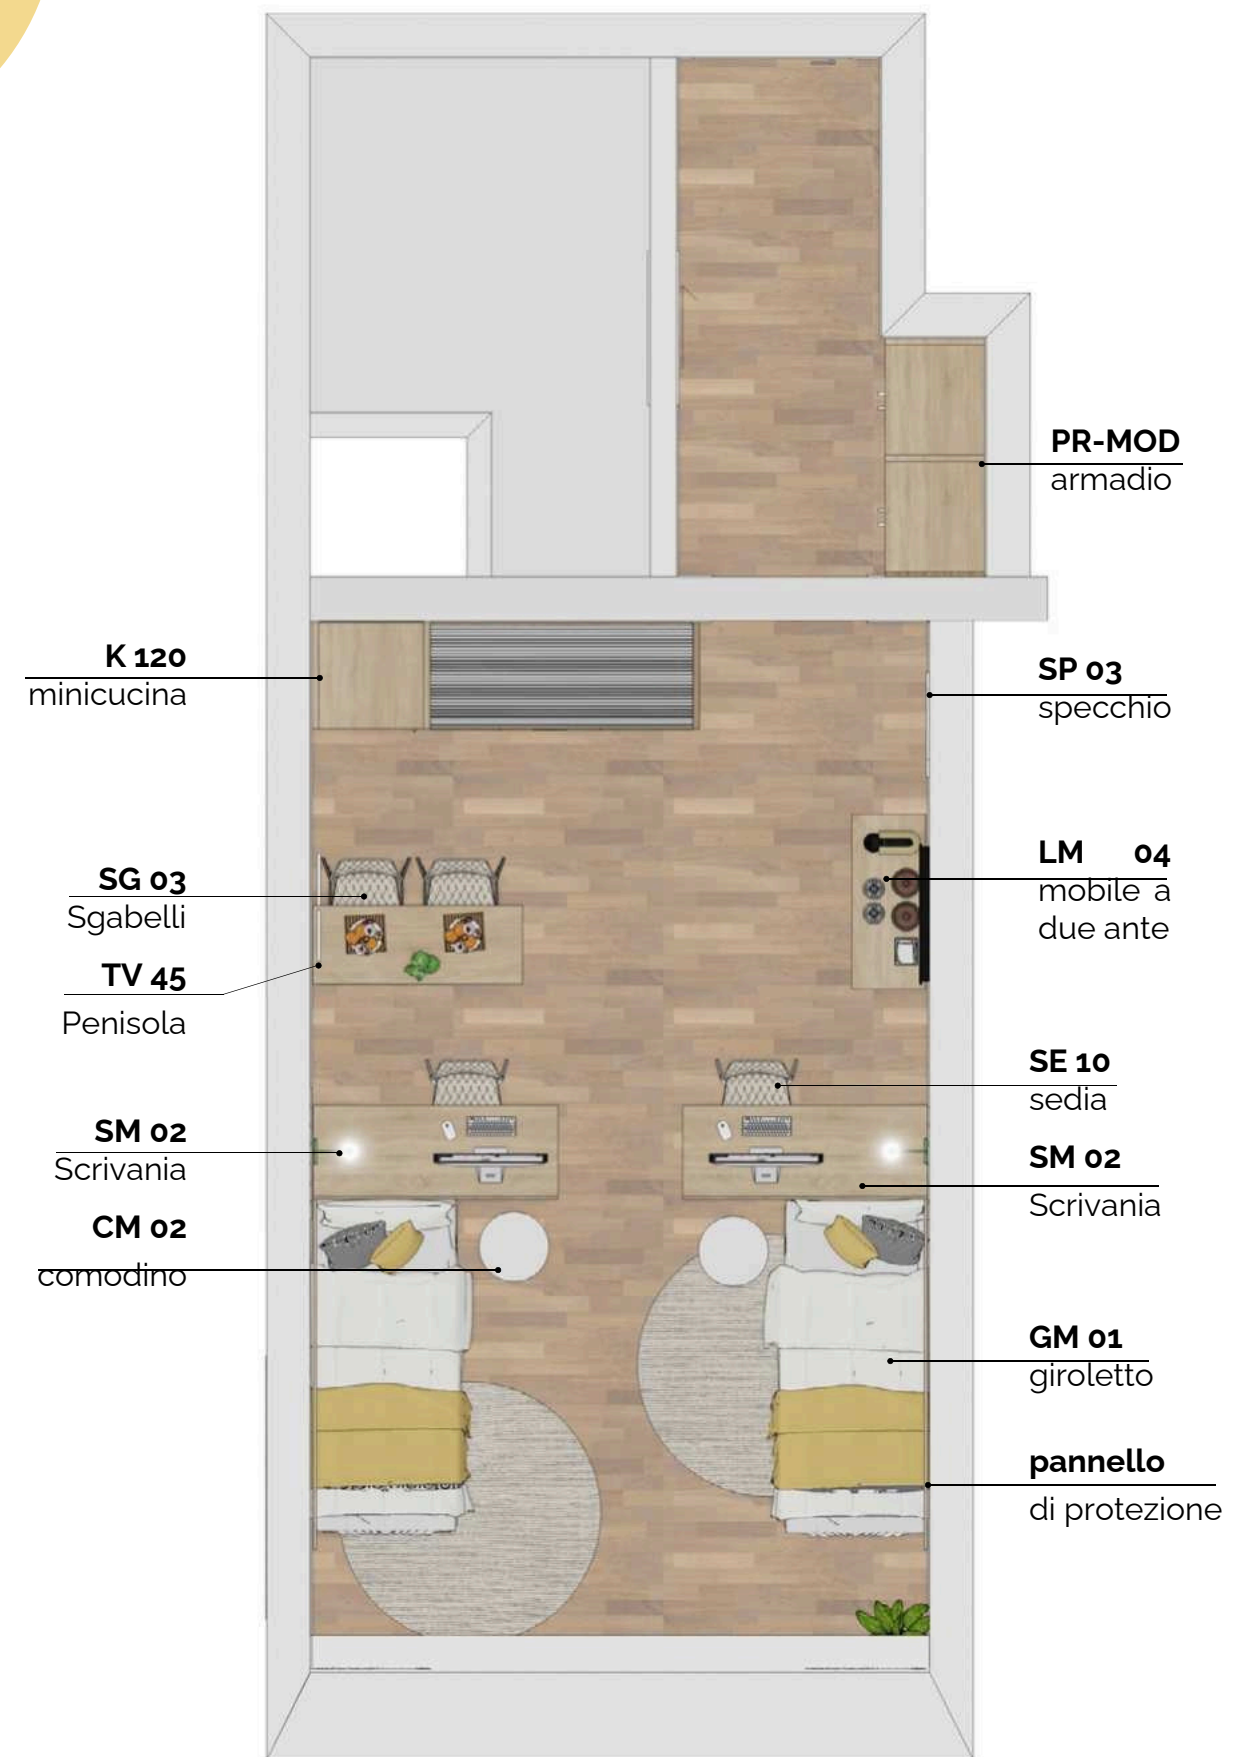

STUDENT ACCOMMODATION

1

planimetria

2

planimetria

3

planimetria

4

les articles
pour votre
chambre et
demandez
un devis

Testate letto – Headboards - Têtes de lit

CL 40
cm.80x4 x 40H

TL 04 A
cm.150x7x120 H

TL 05 A + TL 11
cm. 200x7x120 H

TL 05 A + TL 19
cm. 200x7x120 H

TL 06 A + TL 11
cm. 280x7x120 H

TL 06 A + TL 19
cm. 280x7x120 H

Testate letto – Headboards - Têtes de lit

TL 06 A
cm.280x7x120 H

TL 08
cm.180x5x160 H

TL 11
cm.160x4x40 H

TL 13
cm.280x7x110/125 H

TL 18
cm.180x5x160 H

TL 19
cm.180x4x60 H

TL 30
cm.150x7x110/125 H

TL 31
cm.300x7x240 H

TL 32
cm.300x7x180 H

TL 33
cm.150x3,8x100 H

TL 34
cm.295,2x7x163,8 H

TL 35
Cm.300x7,8x240 H

Testate letto – Headboards - Têtes de lit

TL 36
cm.300x6/8x180 H