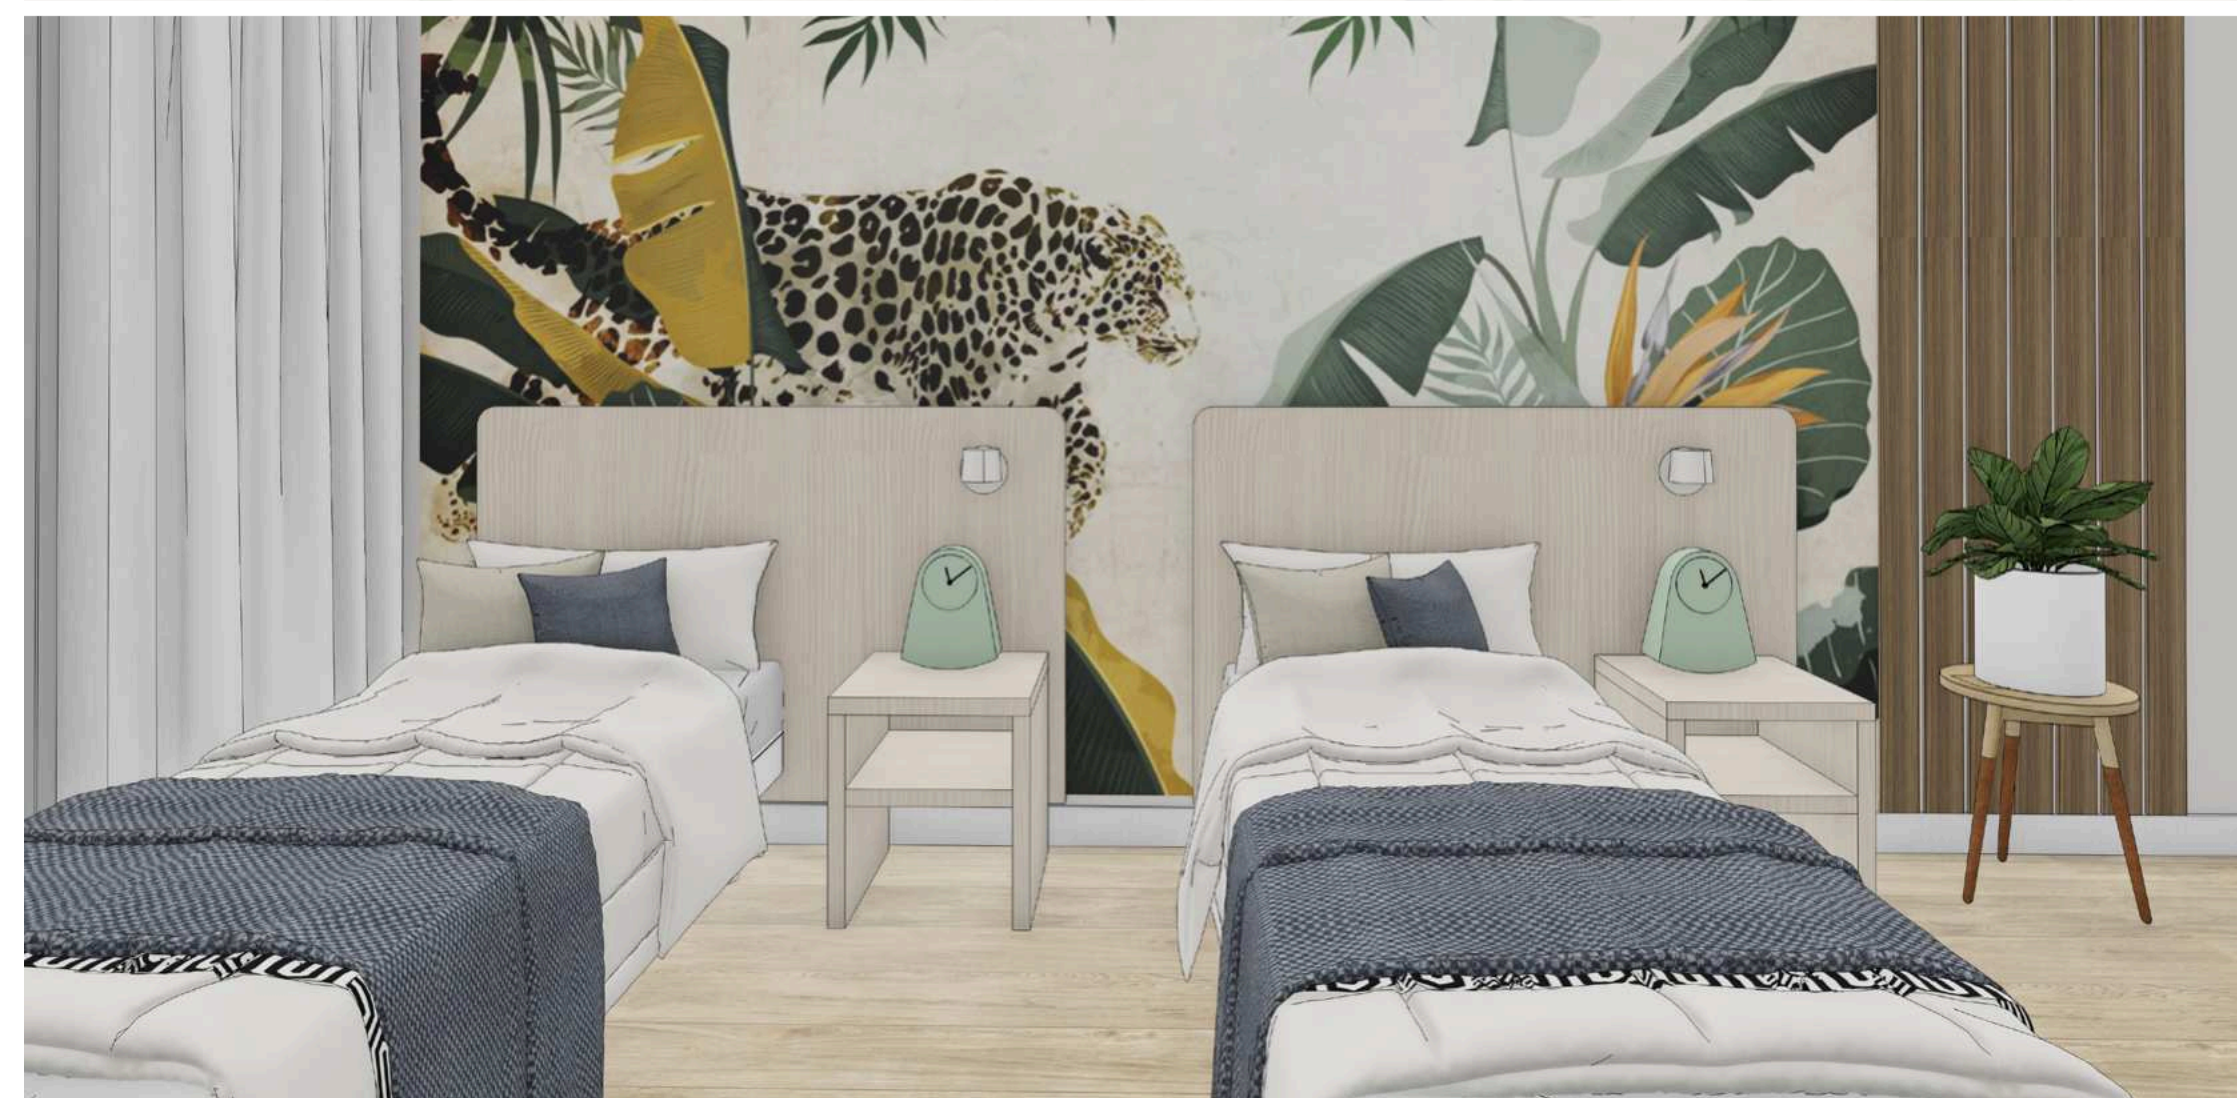

8

planimetria