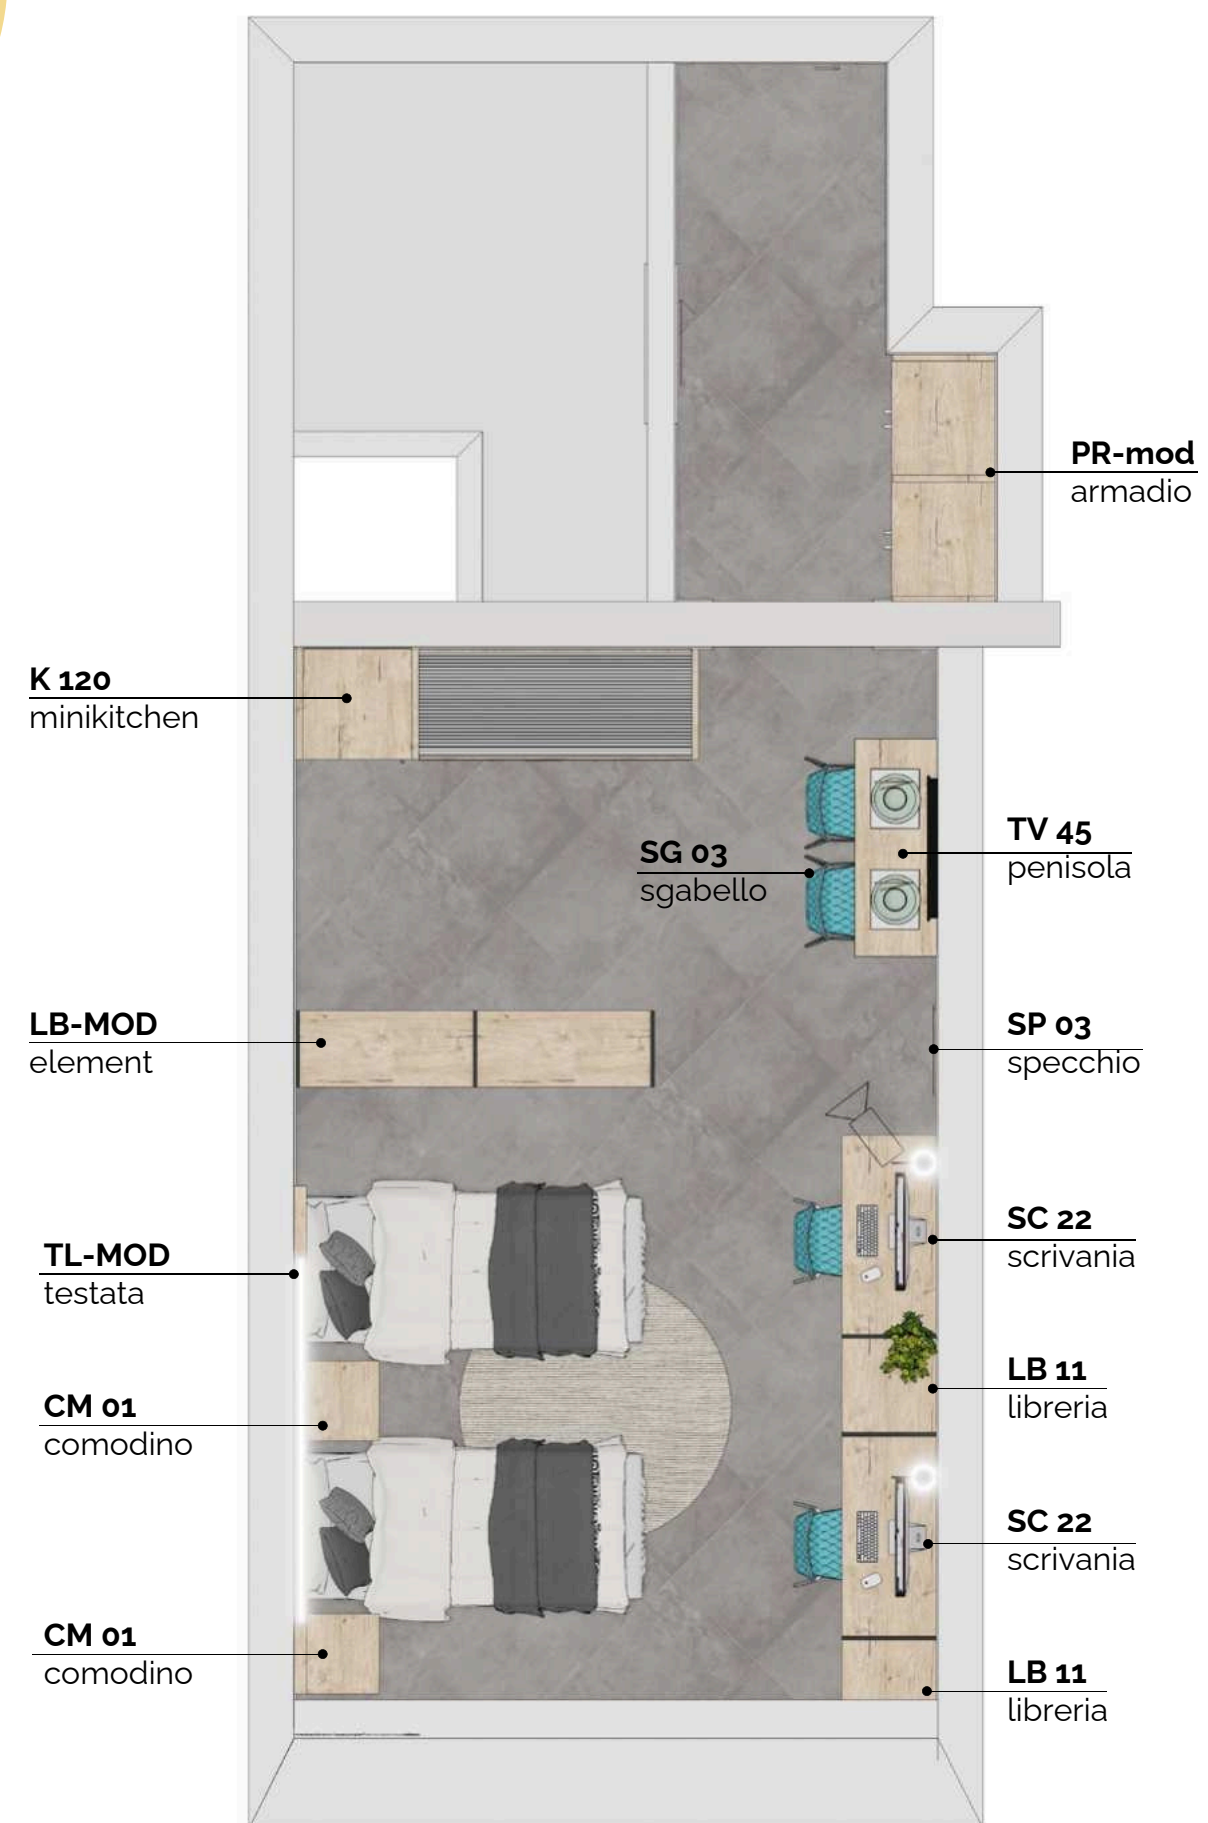

5

planimetria