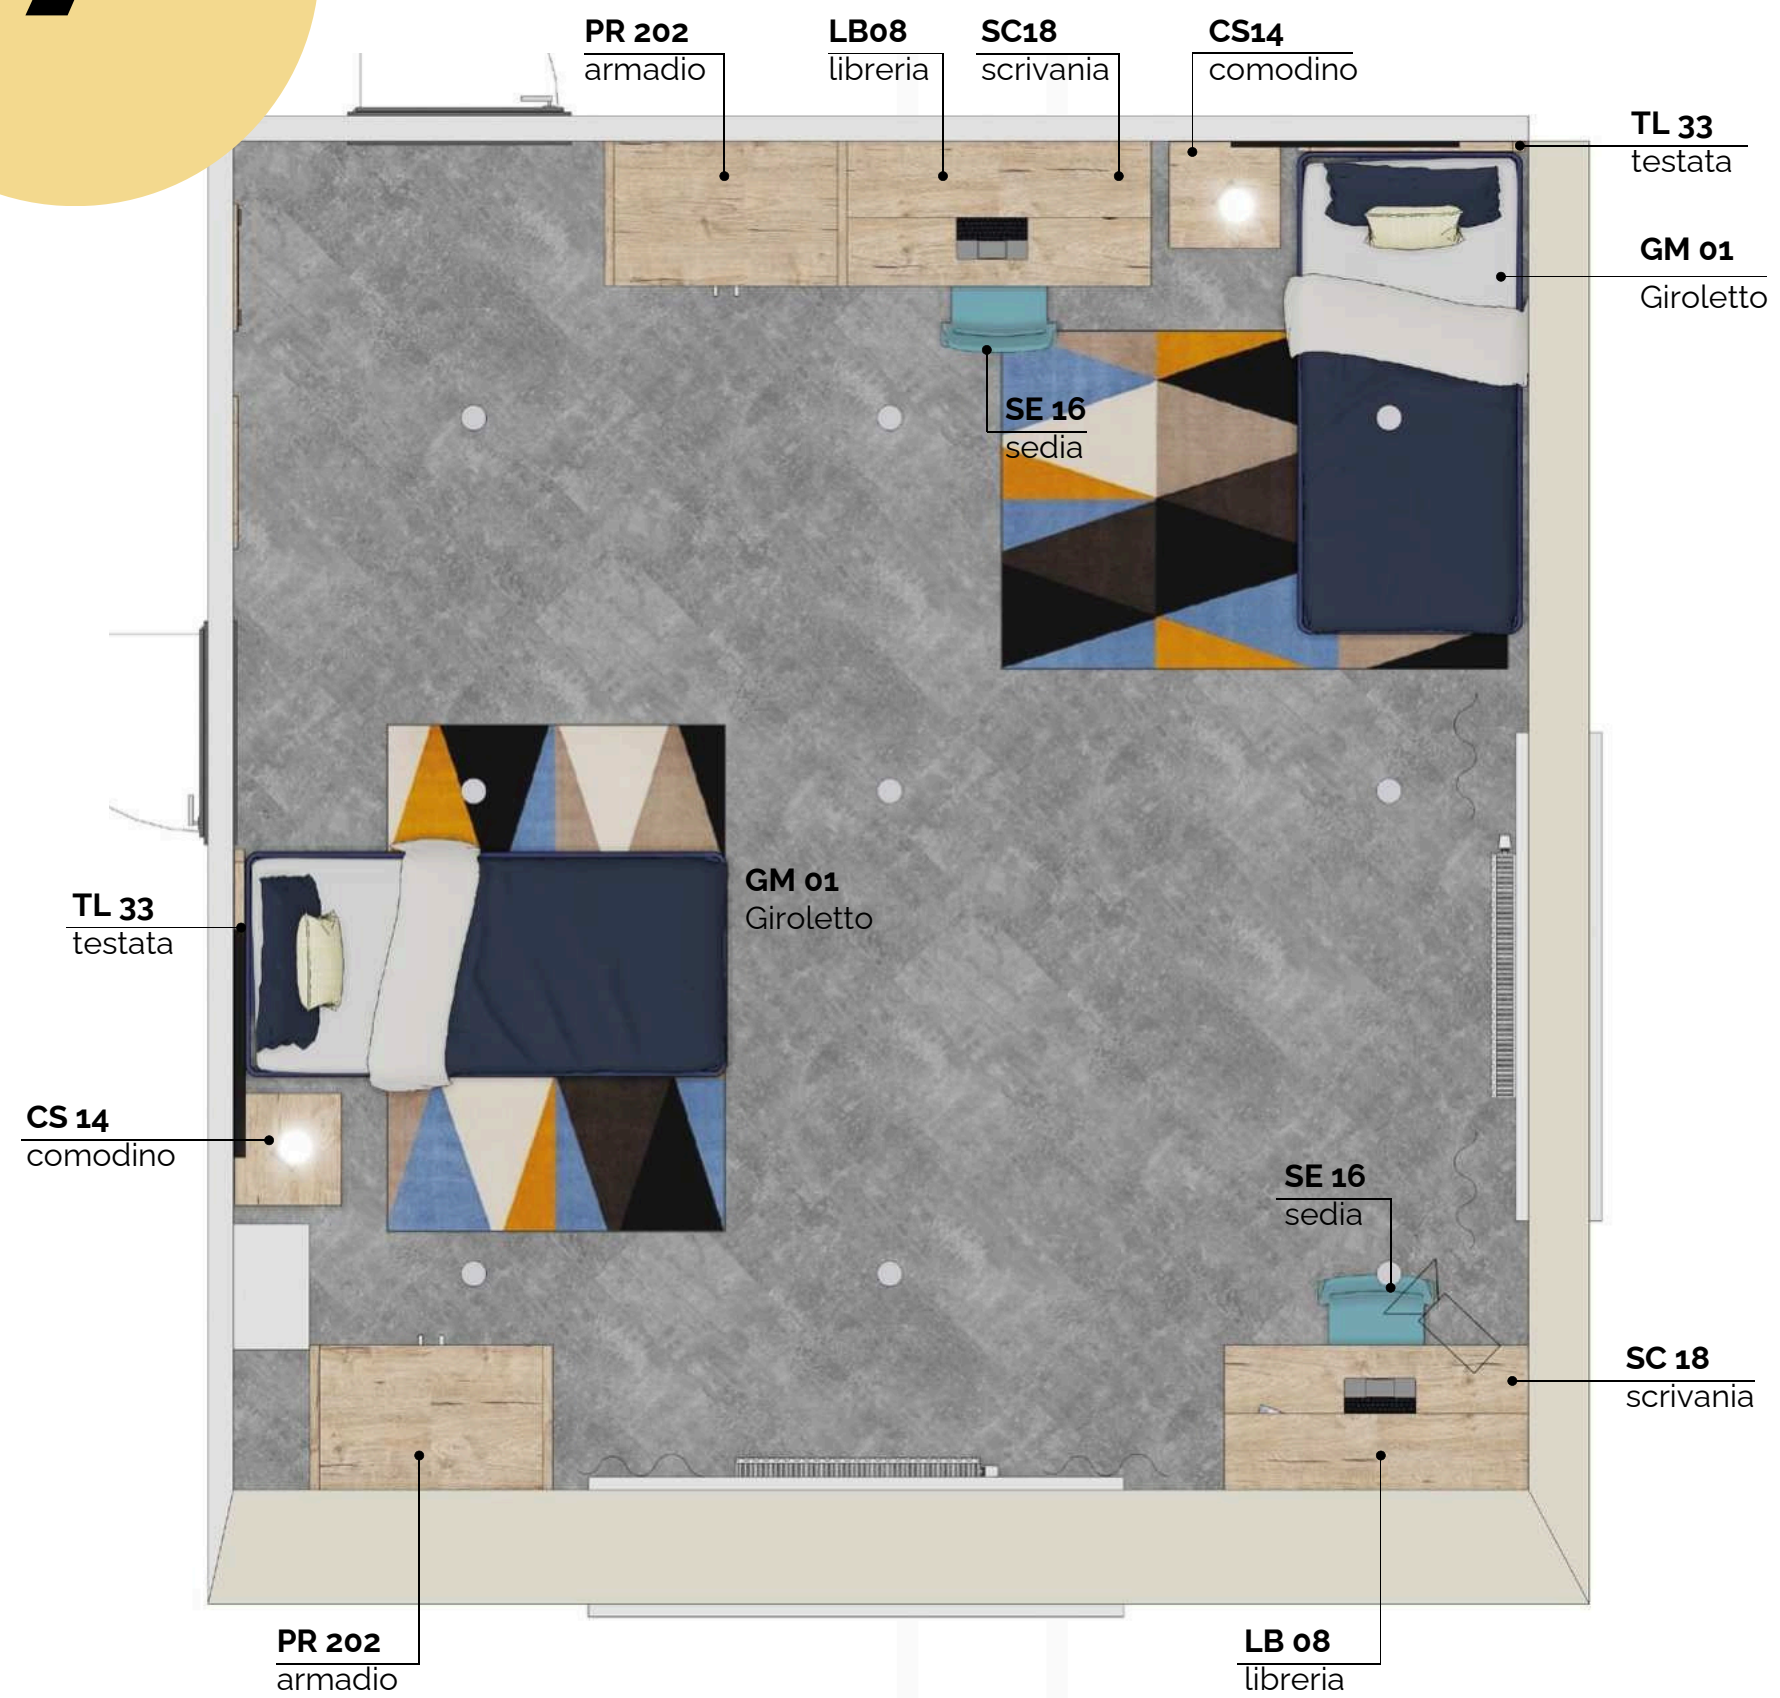

7

planimetria