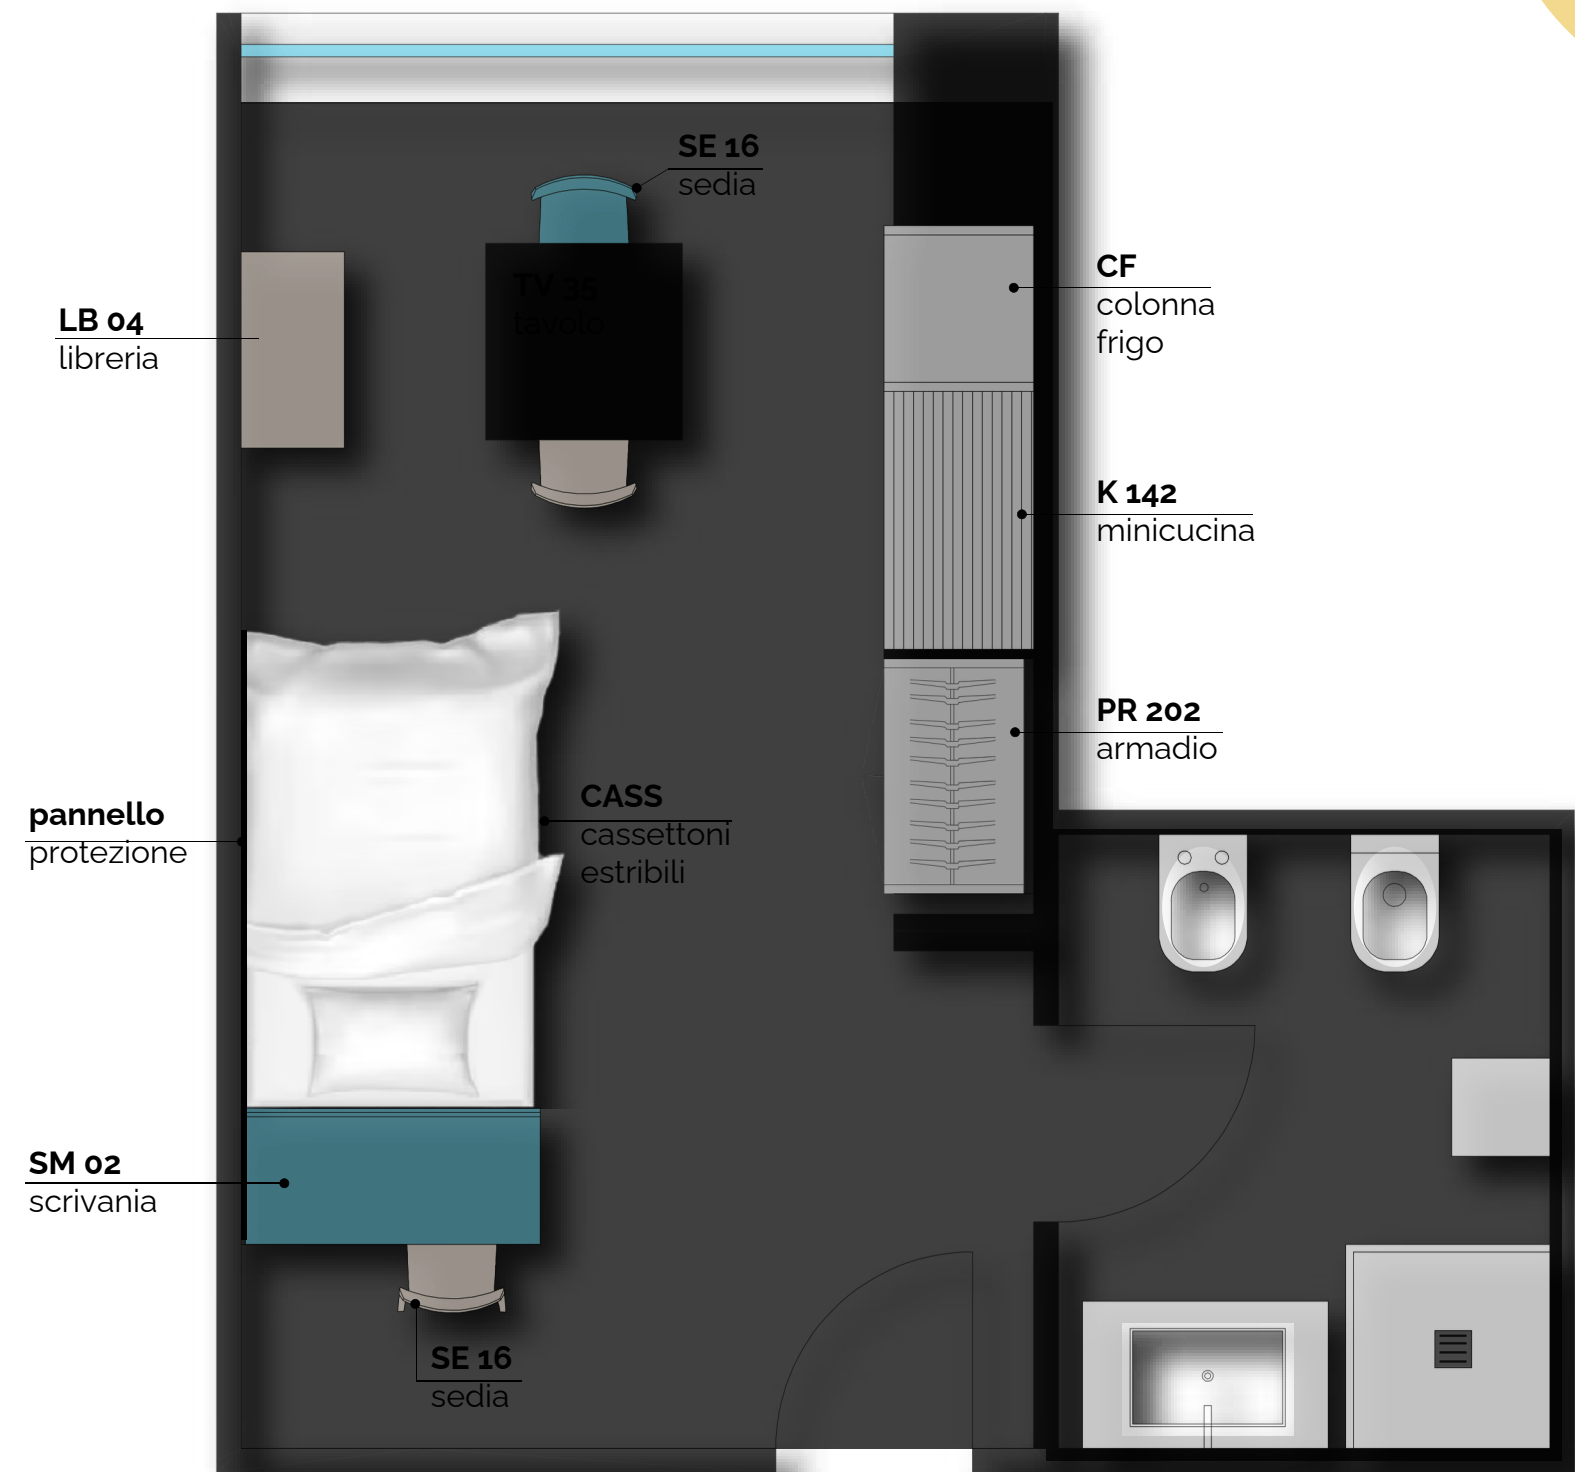

planimetria

9