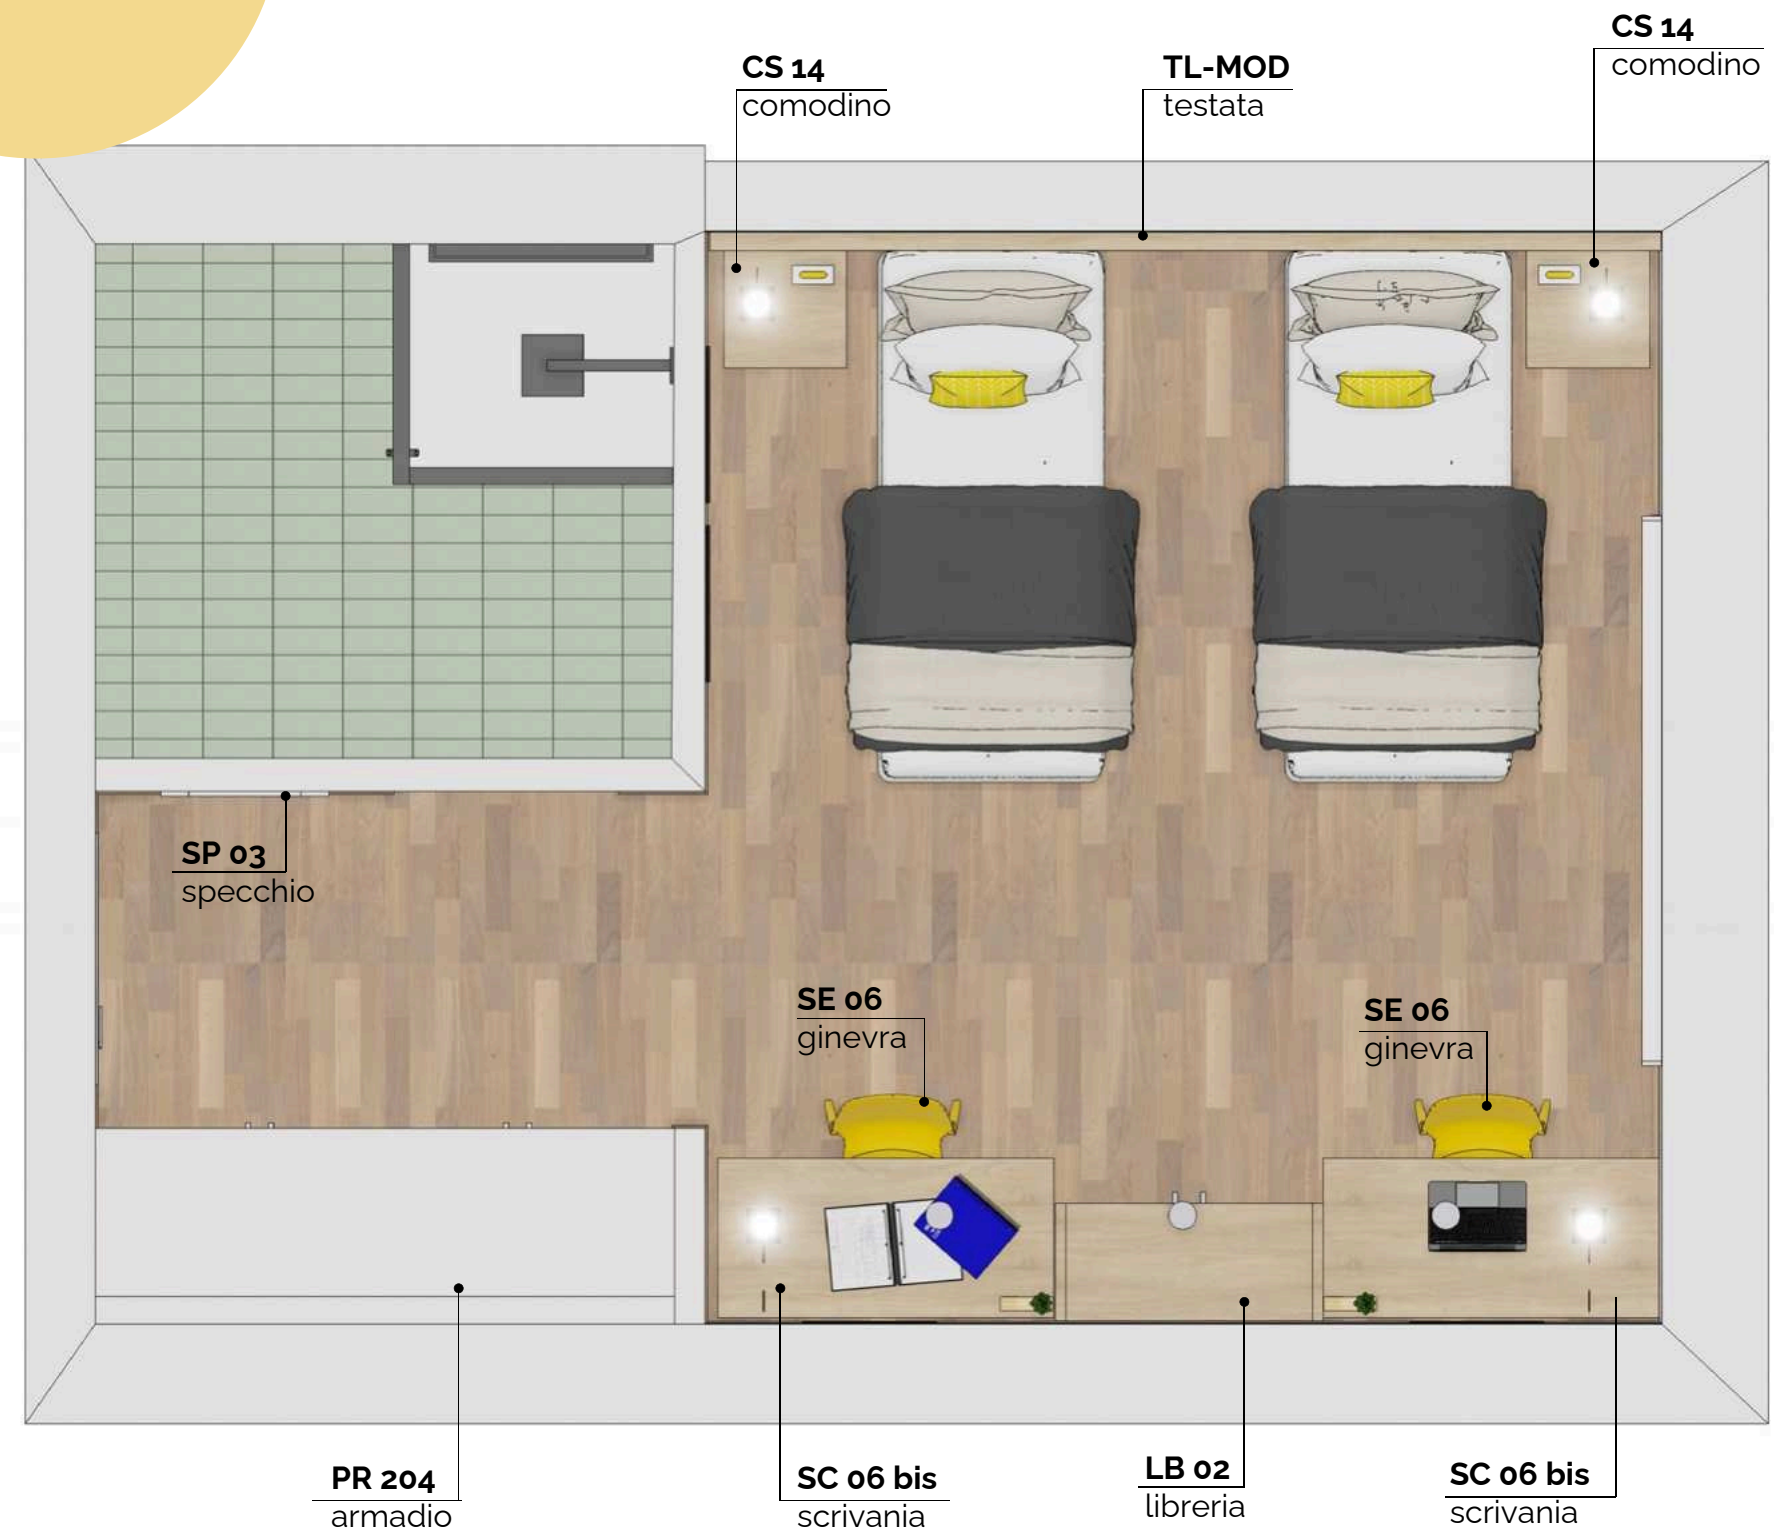

4

planimetria