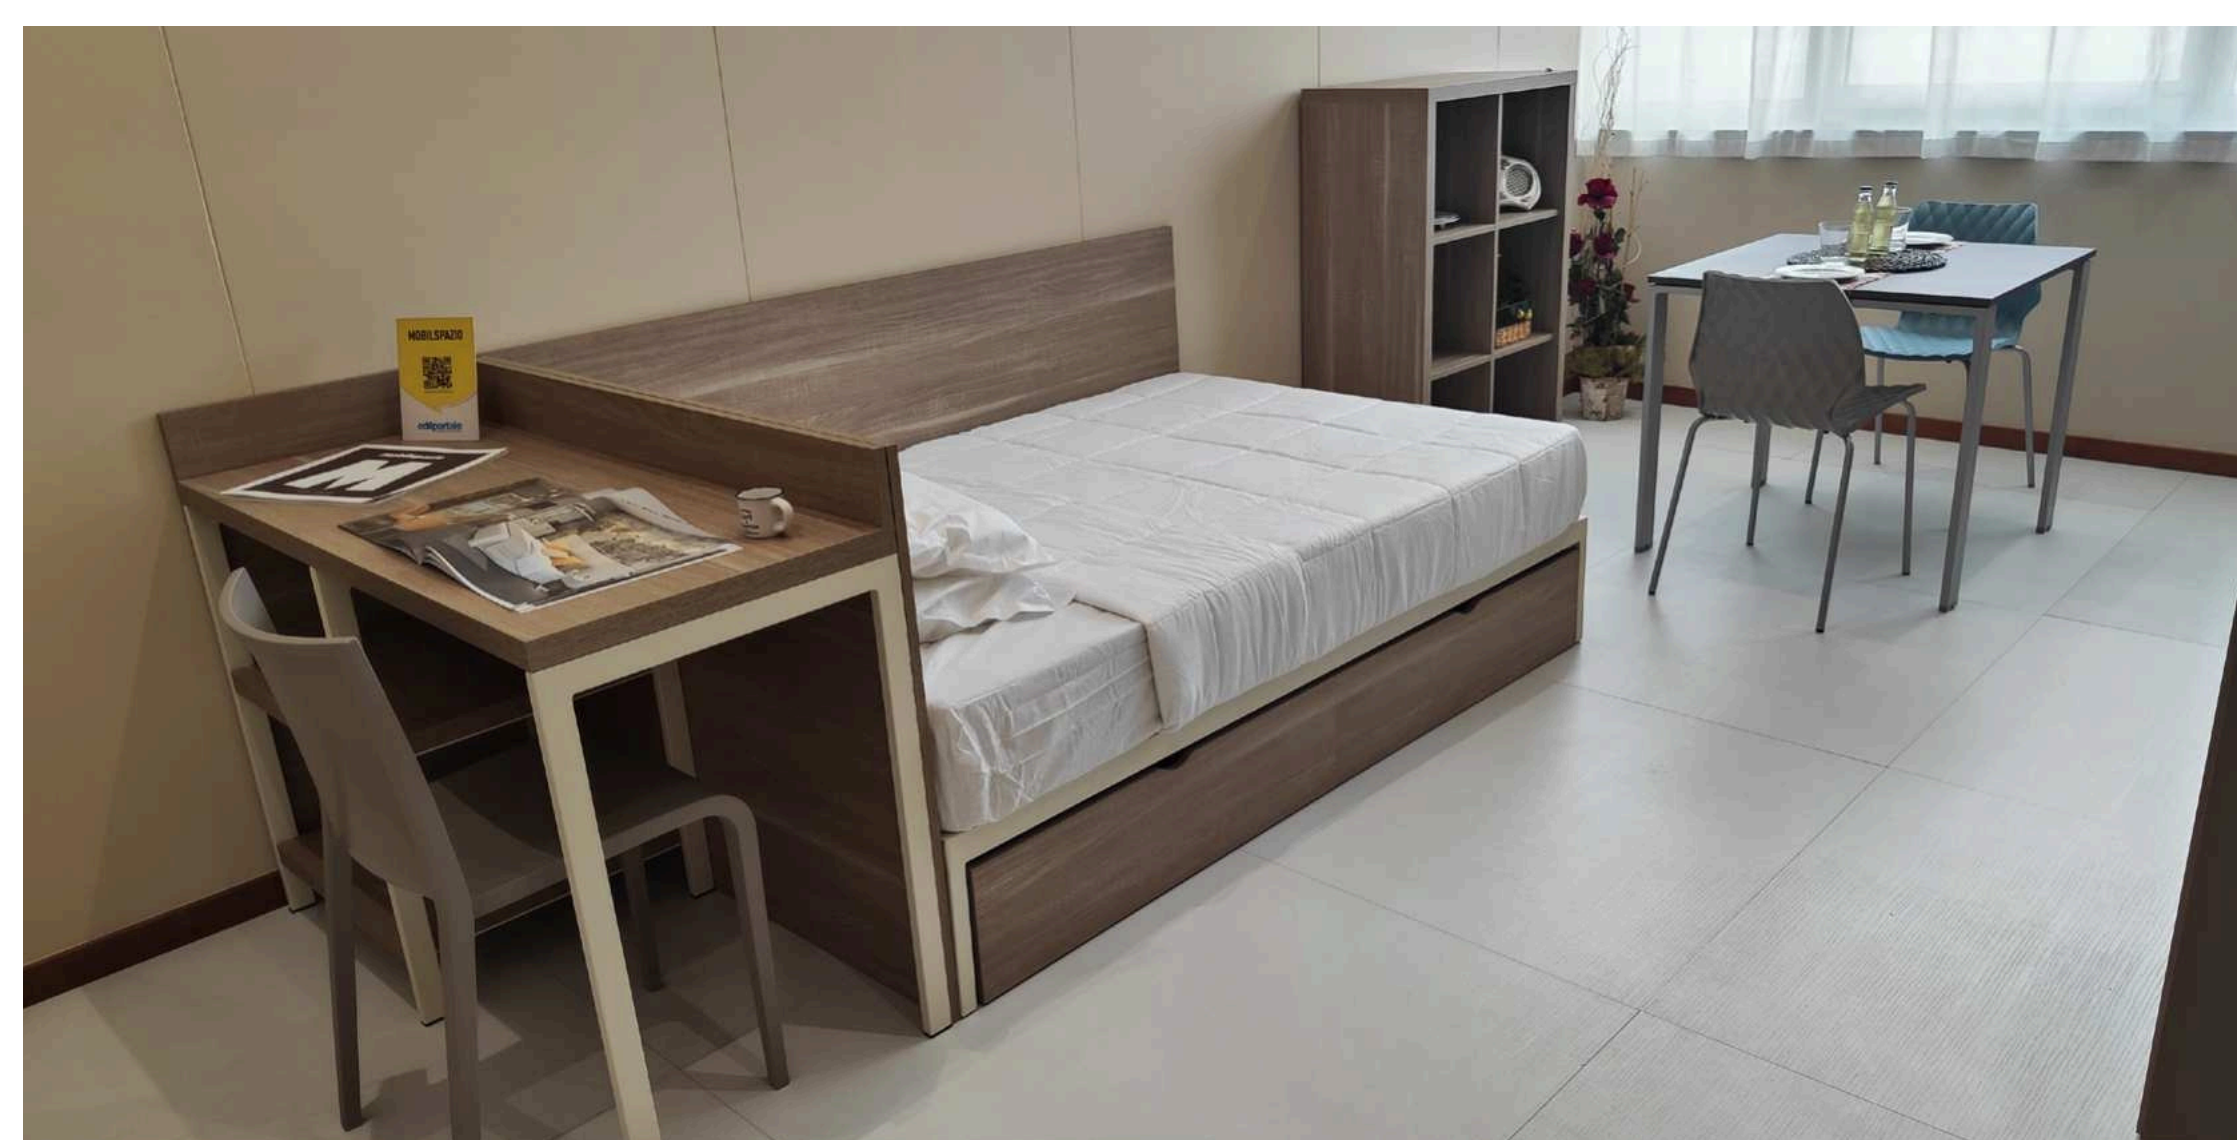

planimetria

9